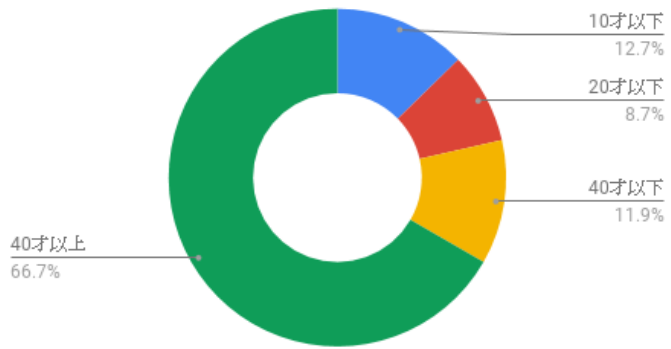

回答年代

性別

曲別好感度